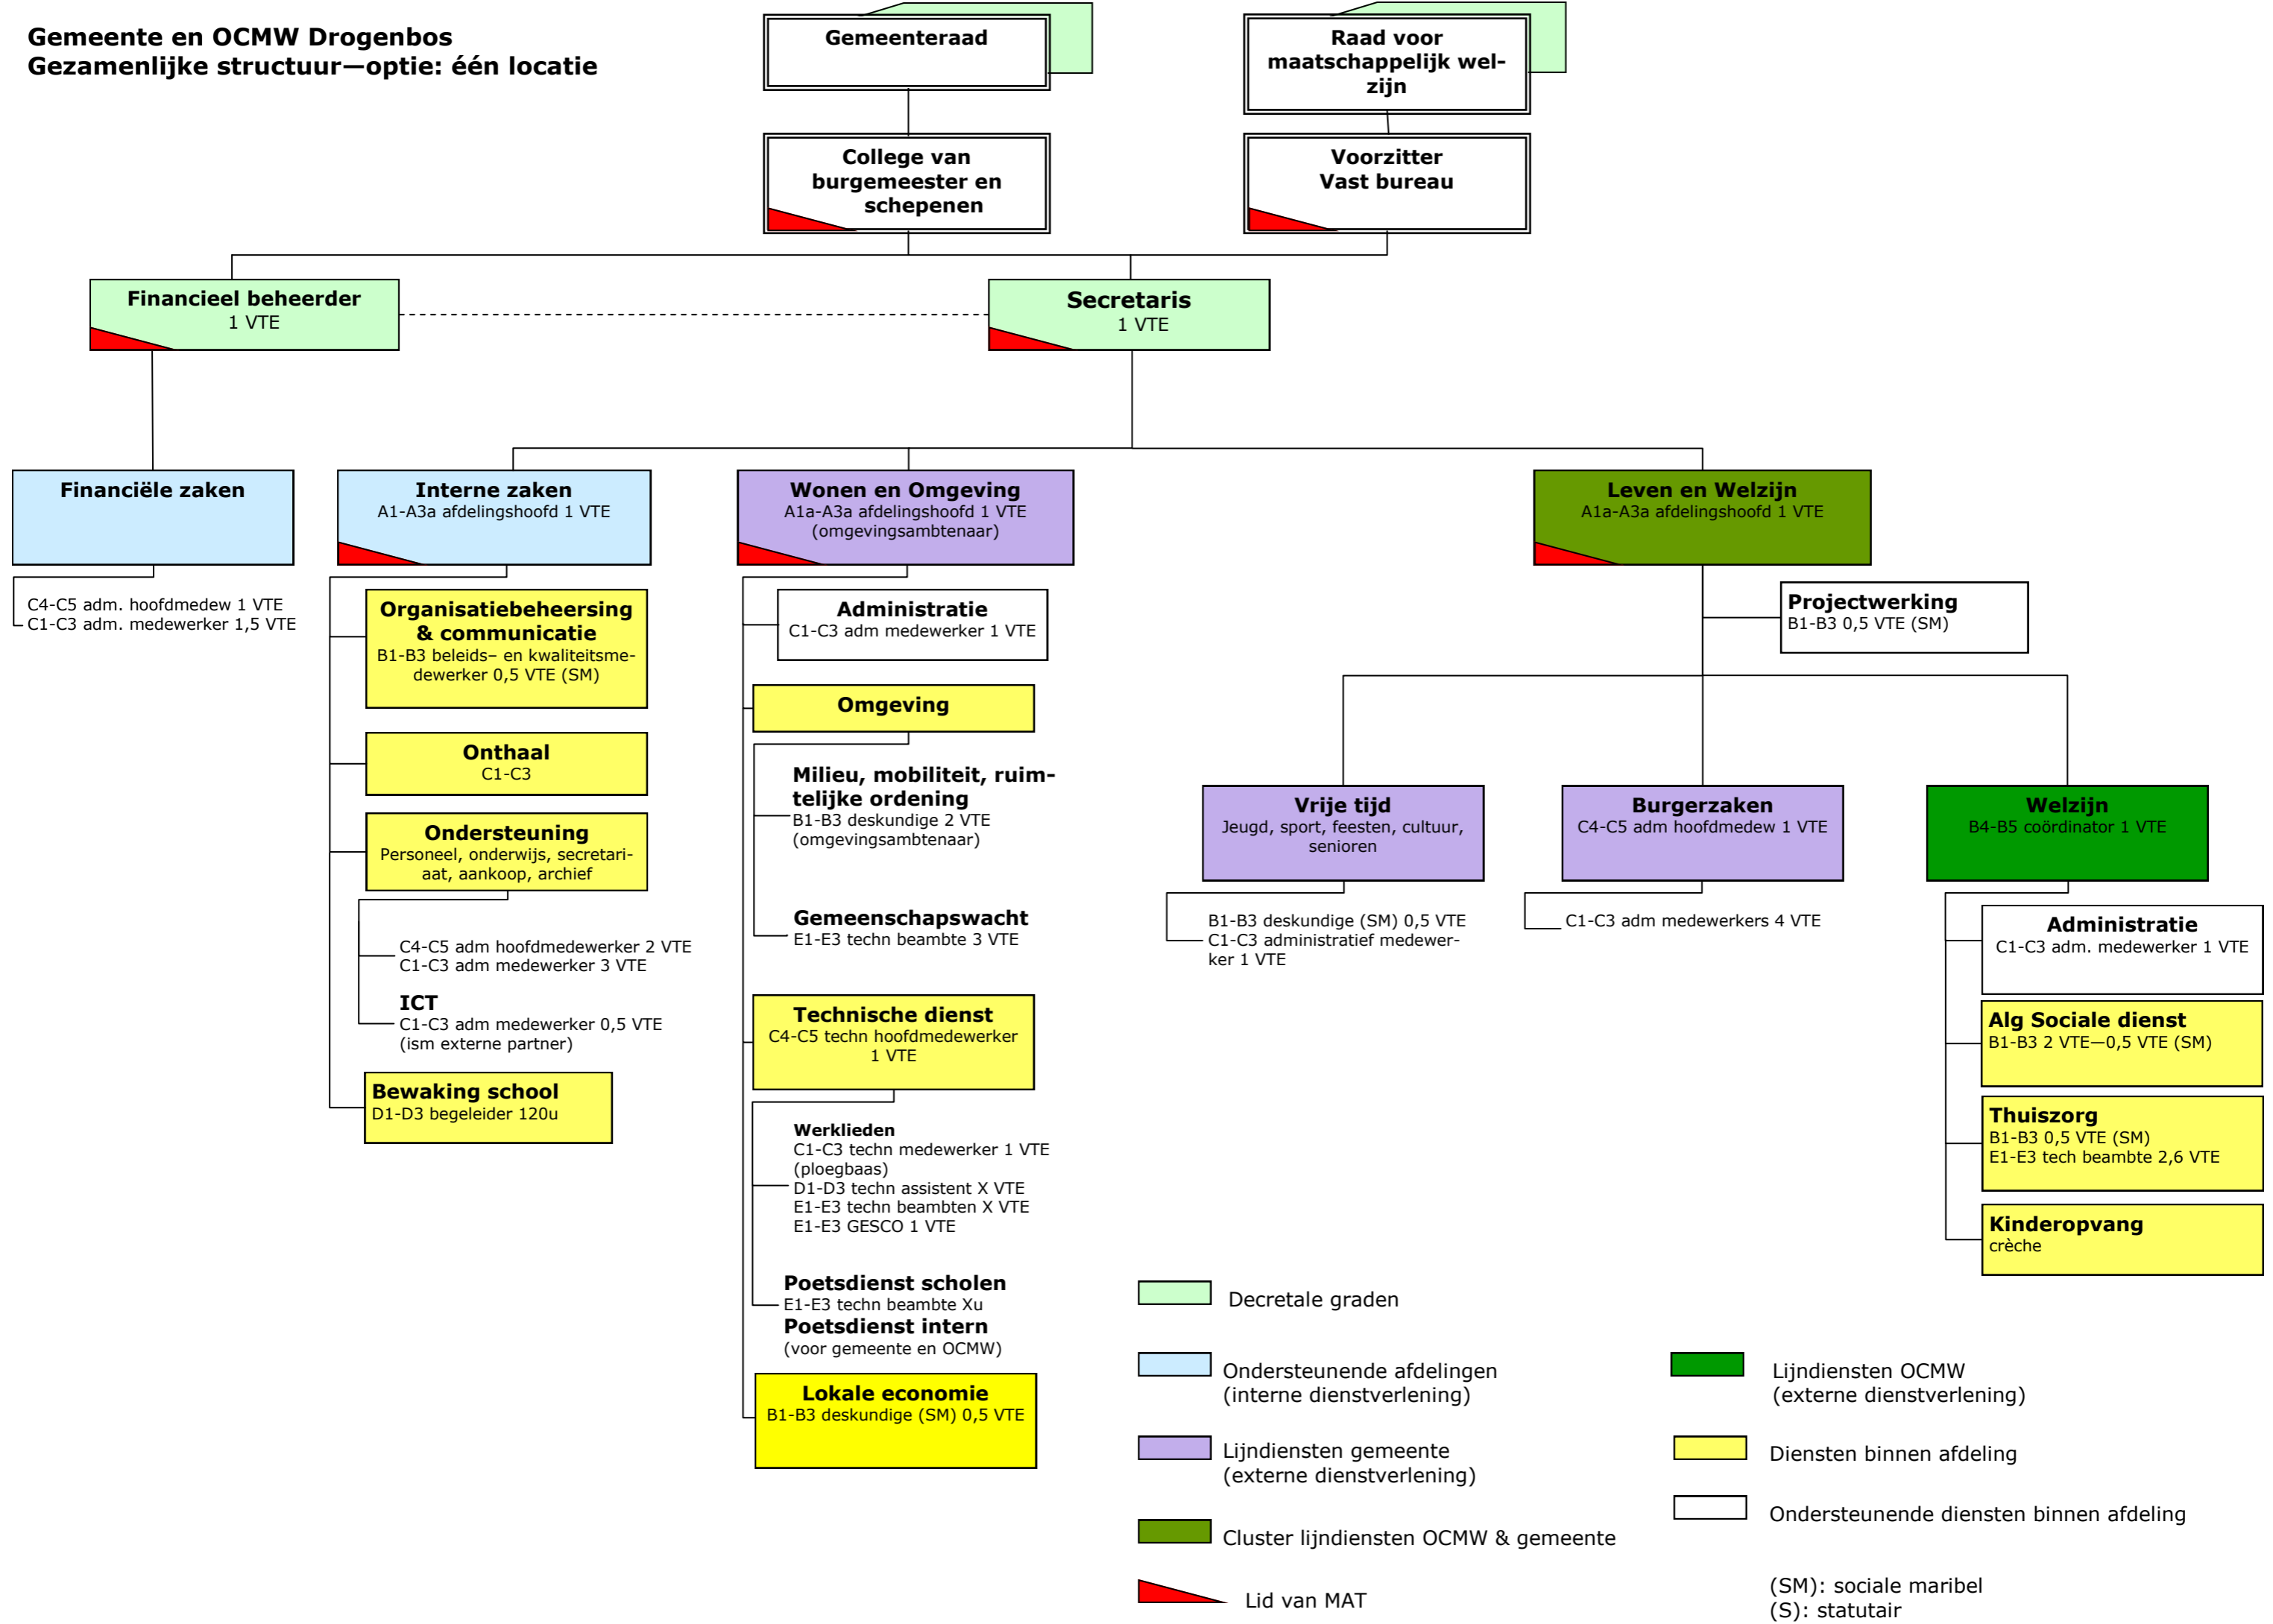

Gemeente en OCMW Drogenbos
Gezamenlijke structuur—optie: één locatie

- Decretale graden
 - Ondersteunende afdelingen (interne dienstverlening)
 - Lijndiensten gemeente (externe dienstverlening)
 - Cluster lijndiensten OCMW & gemeente
 - Lid van MAT
 - Lijndiensten OCMW (externe dienstverlening)
 - Diensten binnen afdeling
 - Ondersteunende diensten binnen afdeling
- (SM): sociale maribel
(S): statutair